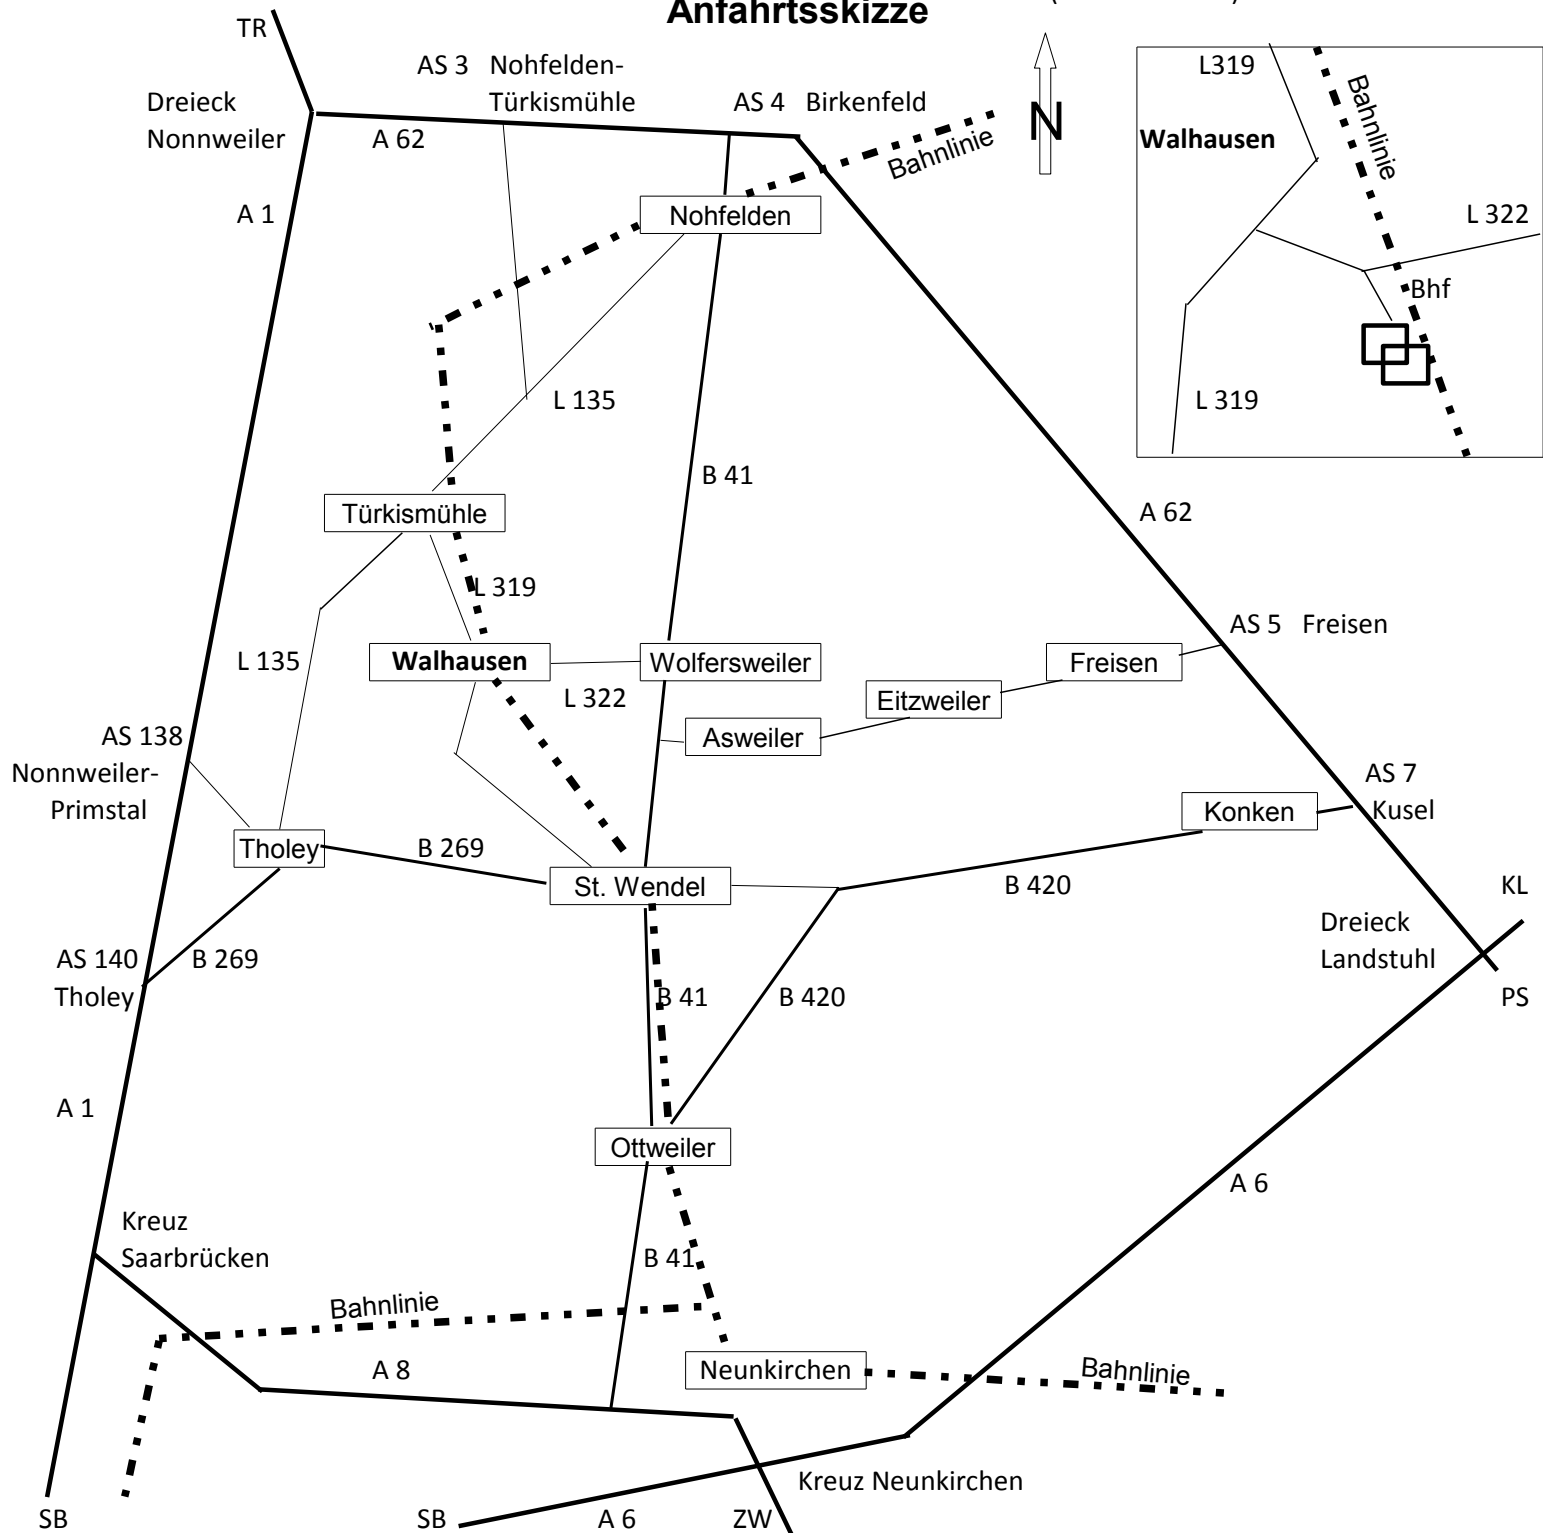

Programm: (Änderungen vorbehalten)
14:30 - 16:00 Uhr Mainstream
16:00 - 17:00 Uhr Intro to Plus
17:00 - 17:30 Uhr Mainstream Singing Calls
17:30 - 19:00 Uhr Mainstream Workshop
19:15 - 22:00 Uhr Mainstream

Als Badge gibt es eine Achatplatte zum Anstecken.
Bei jeder weiteren Teilnahme gibt es einen Edelsteinanhänger als Dangle.

Der Square – Dance – Shop von Monica Cummins kommt.

Es gibt Kaffee, Kuchen, Getränke und Speisen zu zivilen Preisen.
Die Halle wird vom Club bewirtschaftet.
Bitte gönnt dem Club den Erlös aus dem Verkauf.

Anfahrtsskizze

(ohne Maßstab)

Übernachtungsmöglichkeiten:

kostenlose Stellplätze für Wohnwagen und Wohnmobile an der Halle (ohne Wasser- und Strom)
kostenloses Übernachten in der Halle möglich (sorry, keine Dusche)